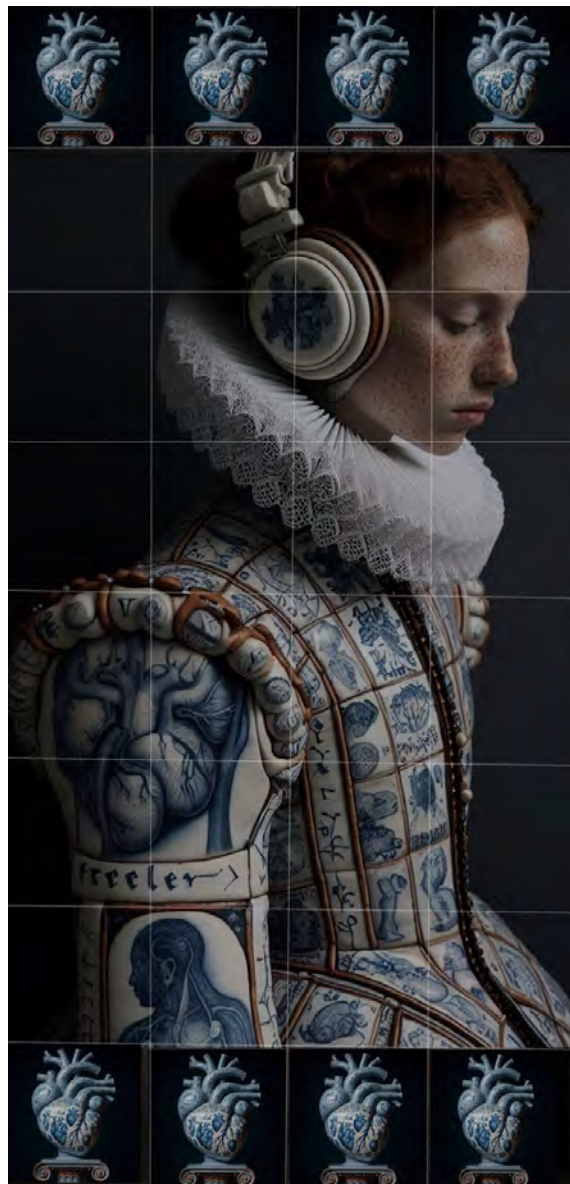

Monsieur G.

Royal Dream Blue - Untitled #3 I
Impression sublimée sur aluminium
ø60 cm

Monsieur G.

Royal Dream Blue - Untitled #20

Oeuvre numérique bi-matière

50 x 50 cm

Monsieur G.

Royal Dream Blue - Untitled #9
Impression sublimée sur céramique
86,4 x 43,2 cm

Monsieur G.

Royal Dream Blue - Untitled #11
Impression sublimée sur céramique
78 x 78 cm

Monsieur G.

Royal Dream Blue - Untitled #32
Impression sublimée sur céramique
80 x 80 cm

Monsieur G.

Royal Dream Blue - Untitled #23
Impression sublimée sur aluminium
100 x 60 cm